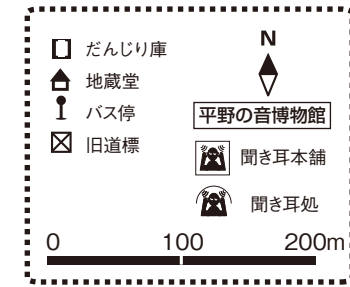

1日限りの開館

2017 **8/27**
(日)

お宝探検スペシャル 平野町ぐるみ 博芸・博物館 GUIDE MAP

発行 平野の町づくりを考える会 2017.8

感風の町

たそがれコンサート

平野吹奏楽団 ゴスペル 河内音頭
大念佛寺にて PM6:30~
雨天中止

年に一度の開館
幽霊博物館
AM10:00~PM4:00
会場・大念佛寺