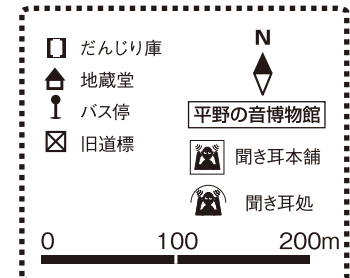

1日限りの開館

2015 **8/23**
(日)

お宝探検スペシャル 平野町ぐるみ 博芸・博物館 GUIDE MAP

発行 平野の町づくりを考える会 2015.8