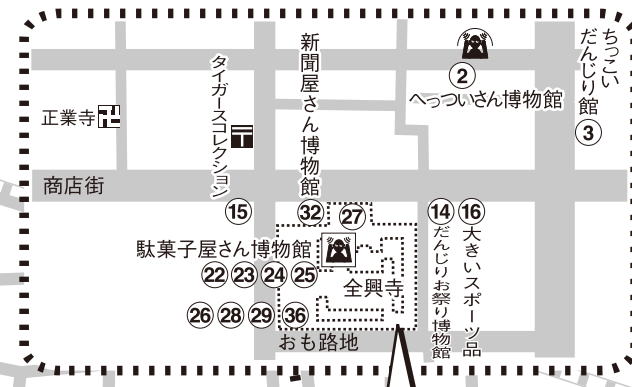

1日限りの開館

2015 **8/23**
(日)

お宝探検スペシャル 平野町ぐるみ 博芸・博物館 GUIDE MAP

発行 平野の町づくりを考える会 2015.8

博物館名称	会場	住所
1 鎮守の森博物館	杭全神社	平野宮町2-1-67
2 へっついさん博物館	京政食堂	平野本町3-12-2
3 ちっこいだんじり館	有田	平野東1-2-19
4 ぐらしの博物館	がんこ平野郷屋敷	加美鞍作1-3-19
5 あそび博物館	附属幼稚園	流町2-1-79
6 ゆうびん局博物館	平野郵便局	平野西3-1-5
7 珈琲屋さん博物館	珈琲苑 茶坊主	平野本町5-5-17
8 わたの博物館	大念佛寺・お茶処	平野上町1-7-26
9 幽霊博物館	大念佛寺・瑞祥閣	平野上町1-7-26
10 平野区歴史講座	大念佛寺・白雲閣	平野上町1-7-26
11 町家博物館-2	藤岡家	平野上町2-3-17
12 町家博物館-3	粕谷家	平野上町2-5-29
13 かたなの博物館	真澄庵	平野上町2-8-13
14 だんじりお祭り博物館	木田呉服店	平野本町4-13-1
15 タイガースコレクション	石谷一番館	平野本町3-7-13
16 大きいスポーツ品	スポーツ船十字星	平野本町4-13-3

バイゴマ選手権 PM 1:00~
街頭紙芝居 … PM 3:00
全興寺にて

たそがれコンサート
平野吹奏楽団 ゴスペル PM 7:00~
大念佛寺にて

年に一度の開館
幽霊博物館
午前10時~午後4時
会場・大念佛寺

演劇
ソーダ 現代を斜めに描く
公演
斜彼女 (SHA-GIRL)
日時
8/22(土) 16:00/19:00
8/23(日) 13:00/16:00/19:00
場所
studio音屋(平野図書館2F)
平野東1-8-2
有料

博物館名称	会場	住所
21 HOPEゾーン博物館	モリモトトラック	平野本町4-7-5
22 バイゴマ選手権(1時~)	全興寺	平野本町4-12-21
23 ロボット工作と展示	全興寺	平野本町4-12-21
24 駄菓子屋さん博物館	全興寺	平野本町4-12-21
25 針金生き物博物館	全興寺(ラクーカン)	平野本町4-12-21
26 昔あそび&オーリーブ展	おもろ路地2階	平野本町4-12-21
27 街頭紙芝居(3時)	全興寺	平野本町4-12-21
28 昔あそび博物館	おもろ路地1階	平野本町4-12-21
29 オカリナ・三線演奏(2時)	おもろ路地2階	平野本町4-12-21
32 新聞屋さん博物館	小林新聞舗	平野本町4-12-3
33 和菓子づくり体験館	梅月堂西店	平野本町2-12-15
34 矢立(やたて)博物館	カワキン	平野本町3-2-18
35 昭和アニメセともの展	えぶろん亭	平野本町3-8-2
36 パズル博物館	おもろ庵	平野本町4-12-21
37 平野佛像博物館	大和家	流町3-19-19
38 消防博物館	平野消防署	平野南1-2-9
39 湯呑み・そばちょこ	トロワ(パン屋)	平野本町3-5-3